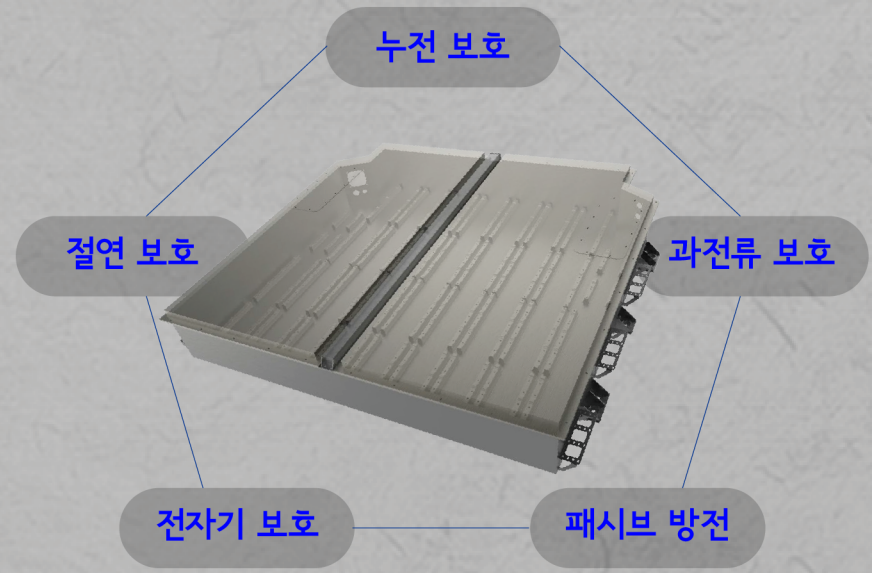

고에너지 리튬이온 배터리 팩

204kWh(3Pack)

3세대 Smart BMS Management	Battery Smart Management 1. 전압, 전류, 온도 측정 2. Smart Balancing 3. Smart SOC, SOH 측정 4. Reinforced Functional Safety 5. Smart Battery Management
스마트 관리	3세대 Smart BMS는 차량의 운용 패턴 분석과 배터리의 상태 데이터에 기반한 스마트 알고리즘을 통하여 배터리 성능 유지 및 사용수명을 획기적으로 향상 시킨 배터리 관리 시스템

TECHNOLOGY

실시간 원격 모니터링 시스템을 탑재하여, 출고 후에도 지속적인 기능 강화 및 신규 서비스 지원 가능