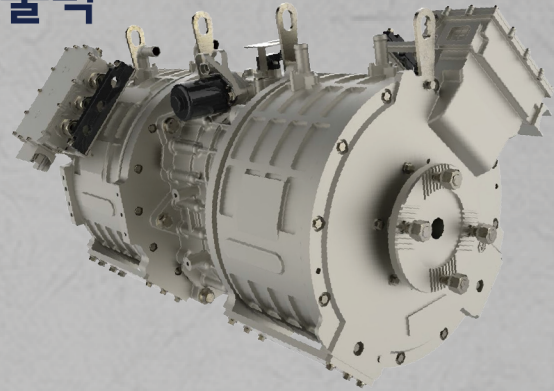

SMART 110H

사람과 환경을 생각하는 친환경 전기버스!

세계 최고 수준의 우수한 성능과 미래 지향적 디자인!

합리적인 가격의 SMART 110H!

에디슨모터스는 소비자께서 원하시는 멋진 디자인과
최고 품질의 전기자동차를 제작합니다.

DRIVER

신규 인체공학 트렌드 적용으로
운전자 편의성을 대폭 증대 한
올 뉴 대시보드 디자인 적용!!!

조작 인지성과 그림감을
동시에 고려한 도어레버

차량 실시간 운행정보 관제
시스템 내장 메타클러스터

SMART 110H

PASSENGER

승객의 안전과 편안함을 최우선으로 설계 한 SMART 110H의 편의 장치를 누리시기 바랍니다!

신규 콜 부저

신규 USB 포트

에어노즐

승·하차동

LED 실내등

SMART 110H

EDISON MOTORS

PERFORMANCE

동급 최대 출력
PM모터

435마력 / 320kW

Front Axle

Rear Axle

Smart BMS 장착 배터리 팩

3세대 Smart BMS는 능동적인 배터리 모니터링·상태 평가·스마트 관리 등을 통해 배터리의 성능과 수명을 획기적으로 향상시켰습니다.

고에너지 리튬이온 배터리 팩

204kWh(3Pack)

3세대 Smart BMS Management	<p>Battery Smart Management</p> <ol style="list-style-type: none"> 1. 전압, 전류, 온도 측정 2. Smart Balancing 3. Smart SOC, SOH 측정 4. Reinforced Functional Safety 5. Smart Battery Management
스마트 관리	<p>3세대 Smart BMS는 차량의 운용 패턴 분석과 배터리의 상태 데이터에 기반한 스마트 알고리즘을 통하여 배터리 성능 유지 및 사용수명을 획기적으로 향상 시킨 배터리 관리 시스템</p>