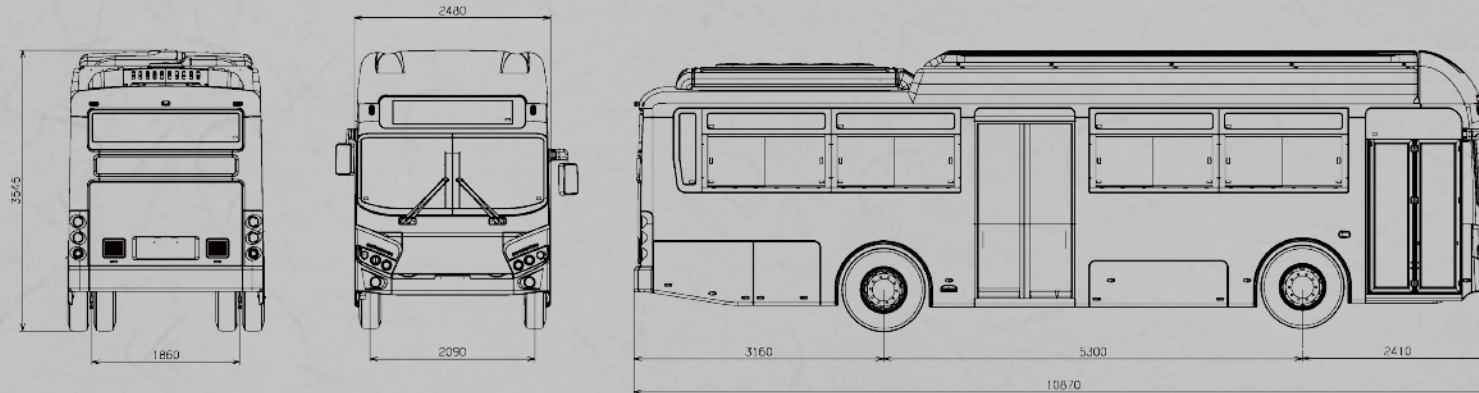

* OPTION사양 선택 시

SAFETY SYSTEM

철저히 검증된 안전 설계가 적용된 SMART 110H!
 승객의 안전을 최우선으로 한 동급 최고의 친환경 전기고상버스!

SPEC

시내 고상 EV		
차체	전장	10,870mm
	전폭	2,480mm
	전고	3,545mm
	축거	5,300mm
	윤거 전 윤거 후	2,090mm 1,860mm
승차 정원	1set	21+29+1명
	2set	27+29+1명
모터	최고 출력	320kW 4,500rpm
	배터리	204kWh(3PACK)
타이어	11R22.5-16PR	